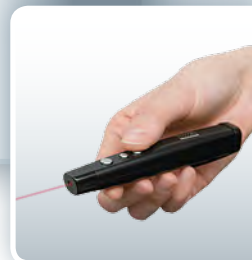

AV Solutions

2x3 Obj. č. P-WL1

P-WL1

wskaźnik laserowy WL1

- **PL Zastosowanie:** Idealne narzędzie multimedialne przydatne podczas prowadzenia prezentacji na szkoleniach, wykładach oraz konferencjach.
- **Charakterystyka:** Elegancki, nowoczesny wskaźnik laserowy o czerwonym promieniu. Bardzo lekki i łatwy w obsłudze. Produkt wyposażony w duży czarny przycisk, umożliwiający obsługę lasera. Dzięki swoim niewielkim rozmiarom, bez problemu może zmieścić się w kieszeni.
- **W zestawie:** bateria (CR2032) i etui.

Laserové ukazovátko WL1

- **RU Použití:** Perfektní multimedialní nástroj vhodný pro prezentace a vyučování a jako světlna
- **Popis:** Elegantní, high tech laserové ukazovátko s červeným bodem. Lehké a jednoduché na ovládání. Jedne velký spínač pro ovládání. Malé a perfektně padne do kapsy.
- **Príslušenství:** baterie (1 ut. CR2032) a krabička.

WL1 laser pointer

- **EN Use:** A perfect multimedia tool useful during lectures, presentations, and as a point lighting torch.
- **Description:** Elegant, high tech red beam laser pointer. Light and easy in operation. One big black button of control. Small, easy fit in a pocket.
- **Accessories:** battery (1 piece CR2032) and a case.

Obj. číslo	Velikost(mm)	Barva bodu	Dosah (m)	Balení	Hmotnost (kg)	Dostupnost
P-WL1	75x26x9	červená	až 200	1	0,02	5

WL2

P-WL2

pilot do prezentacji WL2