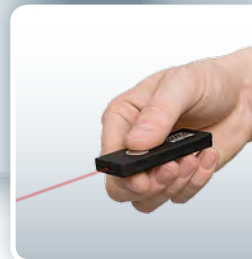

AV Solutions

2x3 Obj. č. P-WL1

P-WL1

wskaźnik laserowy WL1

- **PL Zastosowanie:** Idealne narzędzie multimedialne przydatne podczas prowadzenia prezentacji na szkoleniach, wykładach oraz konferencjach.
- **Charakterystyka:** Elegancki, nowoczesny wskaźnik laserowy o czerwonym promieniu. Bardzo lekki i łatwy w obsłudze. Produkt wyposażony w duży czarny przycisk, umożliwiający obsługę lasera. Dzięki swoim niewielkim rozmiarom, bez problemu może zmieścić się w kieszeni.
- **W zestawie:** bateria (CR2032) i etui.

Laserové ukazovátko WL1

- **RU Použití:** Perfektní multimedialní nástroj vhodný pro prezentace a vyučování a jako světlna
- **Popis:** Elegantní, high tech laserové ukazovátko s červeným bodem. Lehké a jednoduché na ovládání. Jedne velký spínač pro ovládání. Malé a perfektně padne do kapsy.
- **Príslušenství:** baterie (1 ut. CR2032) a krabička.

WL1 laser pointer

- **EN Use:** A perfect multimedia tool useful during lectures, presentations, and as a point lighting torch.
- **Description:** Elegant, high tech red beam laser pointer. Light and easy in operation. One big black button of control. Small, easy fit in a pocket.
- **Accessories:** battery (1 piece CR2032) and a case.

Obj. číslo	Velikost(mm)	Barva bodu	Dosah (m)	Balení	Hmotnost (kg)	Dostupnost
P-WL1	75x26x9	červená	až 200	1	0,02	5

WL1

P-WL2

pilot do prezentacji WL2