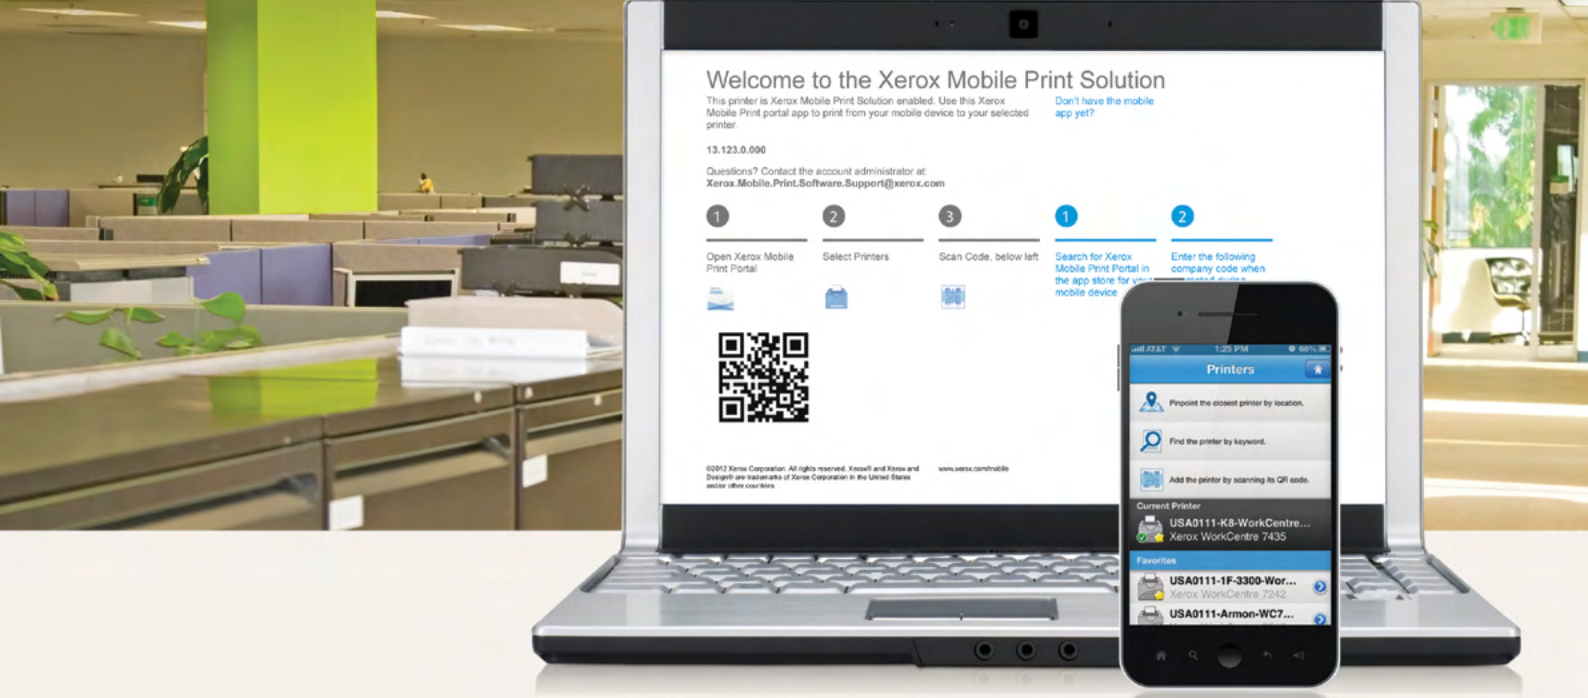

Ať už si budete spravovat zařízení sami, nebo zvolíte službu spravovaného tisku společnosti Xerox®, díky výhodám nástrojů řešení ConnectKey budete moci snížit náklady a zajistíte si růst firmy.

Více informací o technologii Xerox® ConnectKey naleznete na adrese www.xerox.com/connectkey.

Praktické funkce pro současný způsob práce.

Pro pracovníky, kteří se neomezují prostorem kanceláře a standardní pracovní dobou od devíti do pěti, nemusí být klasické pracovní vybavení příliš vhodné.

Proto nabízí multifunkční tiskárny s technologií Xerox® ConnectKey® mobilní tisk a snímání, které lze plně integrovat do cloudových technologií a mobilních zařízení.