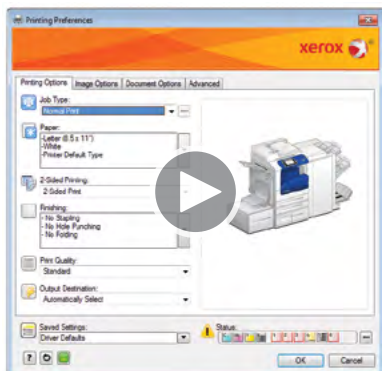

Kliknutím přejdete na následující části: