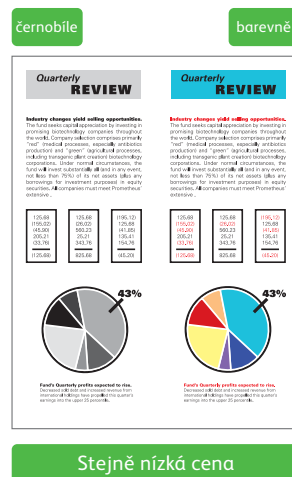

Barvy podle čísel

Technologie tuhých inkoustů společnosti Xerox způsobila revoluci v kancelářském tisku. Vůbec poprvé je možné vytisknout skvělé barvy, aniž by tím utrpěla rychlost, snadnost použití a spolehlivost, kterou se vyznačují černobílá zařízení. Tuhý inkoust odstraňuje poslední překážku mezi vámi a každodenním barevným tiskem: cenu.

Vysoký výkon při barevném tisku, nízkonákladový černobílý tisk

S tiskárnou Phaser 8860 a multifunkčním zařízením 8860 MFP získáte vynikající barevný tisk za stejné nízké ceny, jako černobílý.

Je čas vnést barvy do všech vašich obchodních dokumentů. A rozloučit se se starostmi o náklady. Barevný tisk. Cena černobílého tisku. Je to tak snadné – konečně.

Nízké náklady na barevný tisk však nic neznamenají, pokud tisknuté barvy nedokážou trvale splňovat vaše nejvyšší očekávání. Buďte však ujisti, že tiskárna Phaser 8860 a multifunkční zařízení 8860 MFP poskytují barevný výstup, který je skutečně výjimečný, na každé vytištěné stránce.

Malé až středně velké pracovní skupiny s vysokými nároky na tisk ve velkých objemech se konečně mohou radovat. Ještě nikdy nebyla lepší příležitost oslobodit vaši kreativitu a dosáhnout výsledků, o které usilujete, při současném zohlednění celkových nákladů na dokument.

Jen do toho, předvedte se.
A zkuste to barevně.

Kdybyste mohli tisknout všechny vaše obchodní dokumenty v barvách za stejnou cenu jako černobíle, tak proč se tomu bránit?

Použití barev v důležitých obchodních dokumentech je nejjednodušším způsobem, jak dosáhnout nejlepších výsledků - zvýšení prodeje, lepšího zapamatování, rychlejší odezvy a menšího množství chyb. Díky tiskárně Phaser 8860 a multifunkčnímu zařízení 8860 MFP je to jednodušší a dostupnější než kdy dřív.