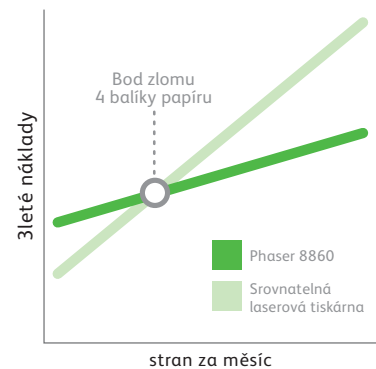

Náklady na vlastnictví tiskárny na tuhý inkoust (TCO) v průběhu 3 let

Výhodnost dle objemu tisku.

Pokud je váš průměrný měsíční objem tisku čtyři balíčky papíru nebo více, tiskárna Phaser 8860 MFP poskytuje vůbec nejlepší náklady na barevný tisk, jakých lze v současnosti dosáhnout.