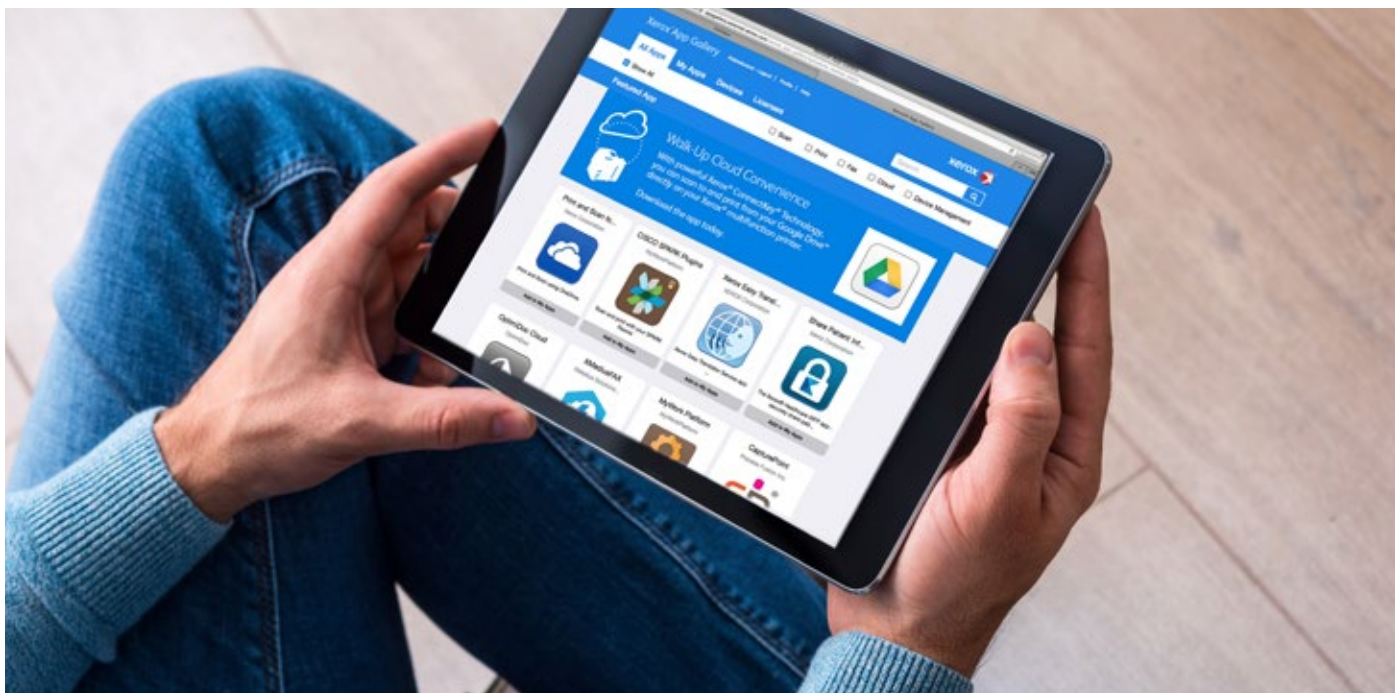

Připraveno pro mobilní připojení a cloud

Síla vaší práce, ať už jste připojeni z domova, na cestách nebo v kanceláři, spoléhá na řadu zařízení a na vzdálená úložiště, do kterých můžete odesílat dokumenty nebo z nich dokumenty a informace získávat. Technologie Xerox® ConnectKey® toto všechno spojuje.

PŘIPRAVENO NA ZPŮSOB VAŠÍ PRÁCE.

Všechny tiskárny a multifunkční tiskárny s technologií ConnectKey vám nabízí možnost pracovat kdekoli a jakkoli – s přednastaveným přímým připojením ke službám Google Drive, OneDrive a Dropbox™ a s přístupem k dalším možnostem prostřednictvím Xerox® App Gallery.

Možnost připojení a tisku z různých zařízení je pro dnešní mobilní pracovníky klíčová. Multifunkční tiskárny s technologií ConnectKey splňují náročné požadavky dnešní doby díky volitelnému Wi-Fi připojení, integrované funkci NFC Tap-to-

Pair na čelním panelu, Apple® AirPrint® a nativním aplikacím pro Google Cloud Print™, Xerox® Print Service pro Android™ a Mopria®.

PRAKTICKÉ, VŠESTRANNÉ A PŘIPOJENÉ KE CLOUDU.

Se snadno ovladatelnými aplikacemi, jako je například Print@PrintByXerox je tisk na tiskárnu s technologií ConnectKey stejně snadný, jako odeslat email s přílohou a vytisknout ho na jakémkoliv zařízení s technologií ConnectKey kdekoli na světě. Je to snadné, bezpečné a zdarma.

Skenujte nebo tiskněte přímo do nebo z cloudu, sdílejte snadno dokumenty s kolegy nebo skupinami, aniž by vás zdržovaly složité postupy. Vytvářejte editovatelné dokumenty z papírových originálů. Všechno je možné. Přimo ze zařízení.